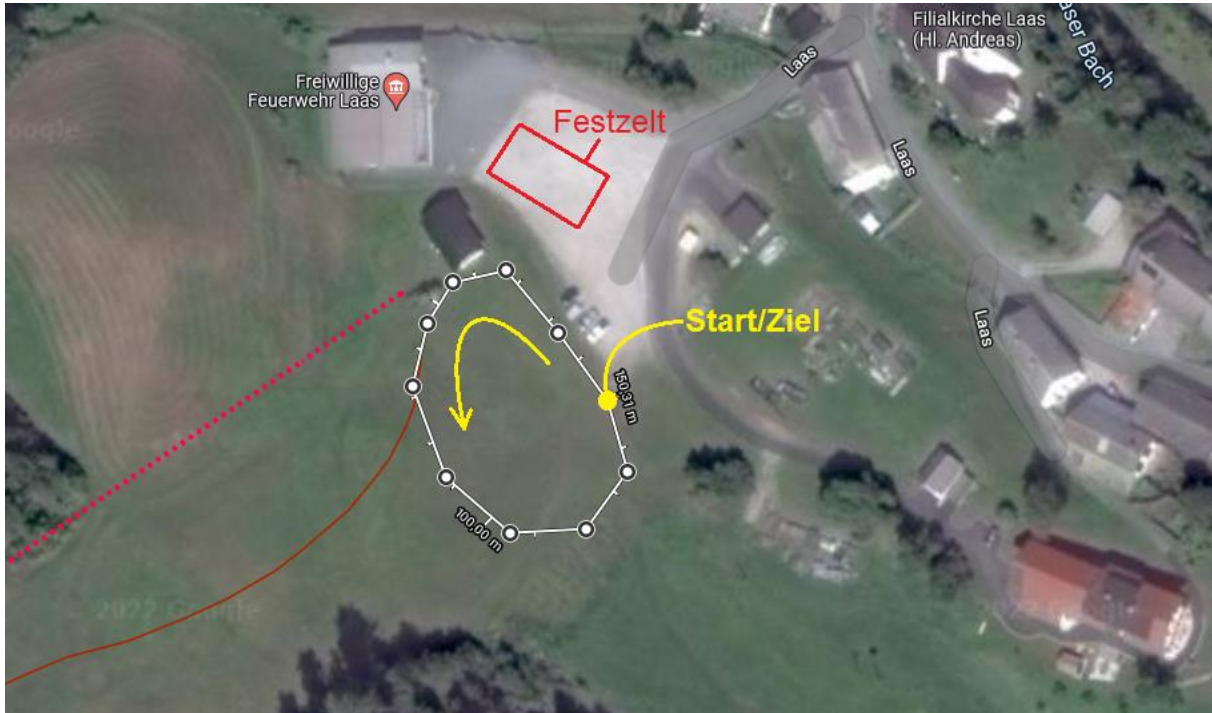

Laaser Kirchtag 2023

Pittersberger Kindercrosslauf

Samstag, 26.08.2023

Beginn: **17:00 Uhr**

Anmeldung: Vor Ort von 16:15 bis 16:45 Uhr im Start/Ziel-Bereich

Klasse	M/W	Jahrgang	Strecke	Runden- Länge	Runden	Gesamtlänge	Startzeit*
Bambini	M	2018 und jünger	Talstation SL	150m	3	450m	17:00
	W						
U8	M	2016-2017	Laaser Unterort	900m	1	900m	17:10
	W						
U10	M	2014-2015	Laaser Unterort	900m	1	900m	17:20
	W						
U12	M	2012-2013	Laaser Unterort	900m	2	1.800m	17:30
	W						
U14	M	2010-2011	Laaser Unterort	900m	2	1.800m	17:40
	W						
U16	M	2008-2009	Laaser Unterort	900m	3	2.700m	17:50
	W						

Die Kameradschaft der Freiwilligen Feuerwehr Laas freut sich auf eure Teilnahme und wünscht allen Läufern einen fairen Wettkampf!

Mit freundlicher Unterstützung des
OeAV Obergaital-Lesachtal!

Streckenübersicht:

Bambini-Strecke - Talstation Schlepplift Laas – Rundenlänge: ca. 150m

Quelle Satellitenaufnahme: Google Maps

Laufstrecke lang – Laaser Unterort – Rundenlänge: ca. 900m

Quelle Satellitenaufnahme: Google Maps