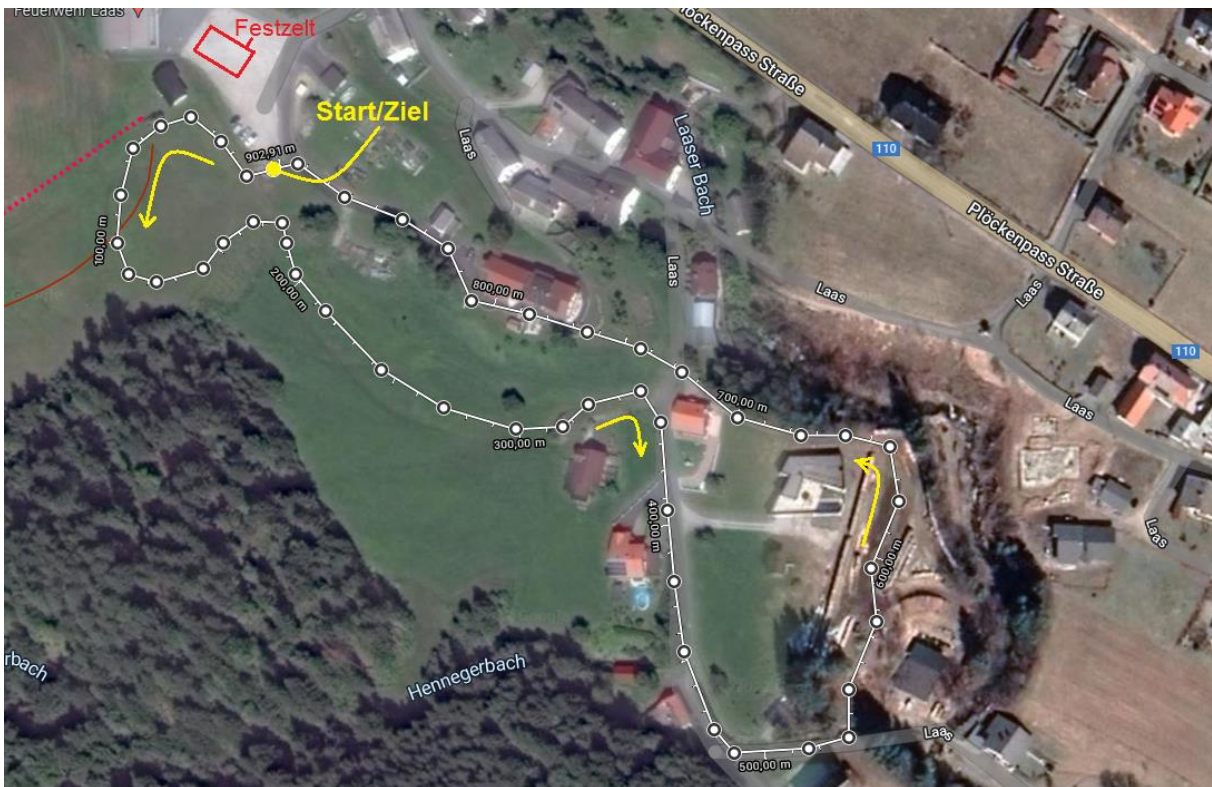

Laaser Kirchtag 2023

Pittersberger Kindercrosslauf

Samstag, 26.08.2023

Beginn: **17:00 Uhr**

Anmeldung: Vor Ort von 16:15 bis 16:45 Uhr im Start/Ziel-Bereich

Klasse	M/W	Jahrgang	Strecke	Runden- Länge	Runden	Gesamtlänge	Startzeit*
Bambini	M	2018 und jünger	Talstation SL	150m	3	450m	17:00
	W						
U8	M	2016-2017	Laaser Unterort	900m	1	900m	17:10
	W						
U10	M	2014-2015	Laaser Unterort	900m	1	900m	17:20
	W						
U12	M	2012-2013	Laaser Unterort	900m	2	1.800m	17:30
	W						
U14	M	2010-2011	Laaser Unterort	900m	2	1.800m	17:40
	W						
U16	M	2008-2009	Laaser Unterort	900m	3	2.700m	17:50
	W						

Die Kameradschaft der Freiwilligen Feuerwehr Laas freut sich auf eure Teilnahme und wünscht allen Läufern einen fairen Wettkampf!

Mit freundlicher Unterstützung des
OeAV Obergaital-Lesachtal!

Streckenübersicht:

Bambini-Strecke - Talstation Schlepplift Laas – Rundenlänge: ca. 150m

Quelle Satellitenaufnahme: Google Maps

Laufstrecke lang – Laaser Unterort – Rundenlänge: ca. 900m

Quelle Satellitenaufnahme: Google Maps